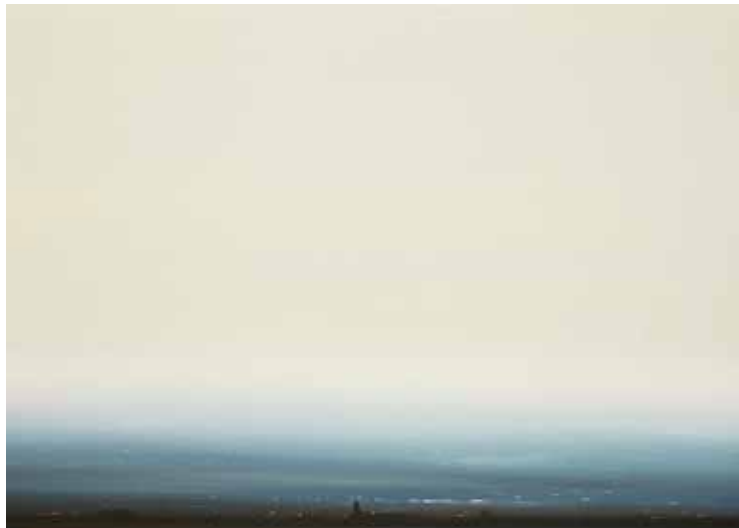

Diego BENEITEZ

GALERIE ARTIMA

PARIS

*Luz de tarde*  
Technique mixte sur bois  
80x80cm

*El espacio conceptual*  
Technique mixte sur bois  
60x80cm

*Tierras Lejanas*  
Technique mixte sur bois  
81x116cm

*La memoria y el sol*  
Technique mixte sur bois  
100x120cm

Sa peinture est un dialogue qui frôle l'abstraction si ce n'est un horizon toujours présent. Son travail se caractérise par des couleurs douces et sourdes et des lignes fines qui engendrent des atmosphères apaisantes. Centrées sur une trainée de lumière vibrante et sur de larges bandes de couleurs contrastées, les œuvres de Benítez sont d'abord peintes à l'huile pour obtenir des tonalités et des chromatismes riches, qu'il complète ensuite par des glacis et des demi-tons à l'acrylique.